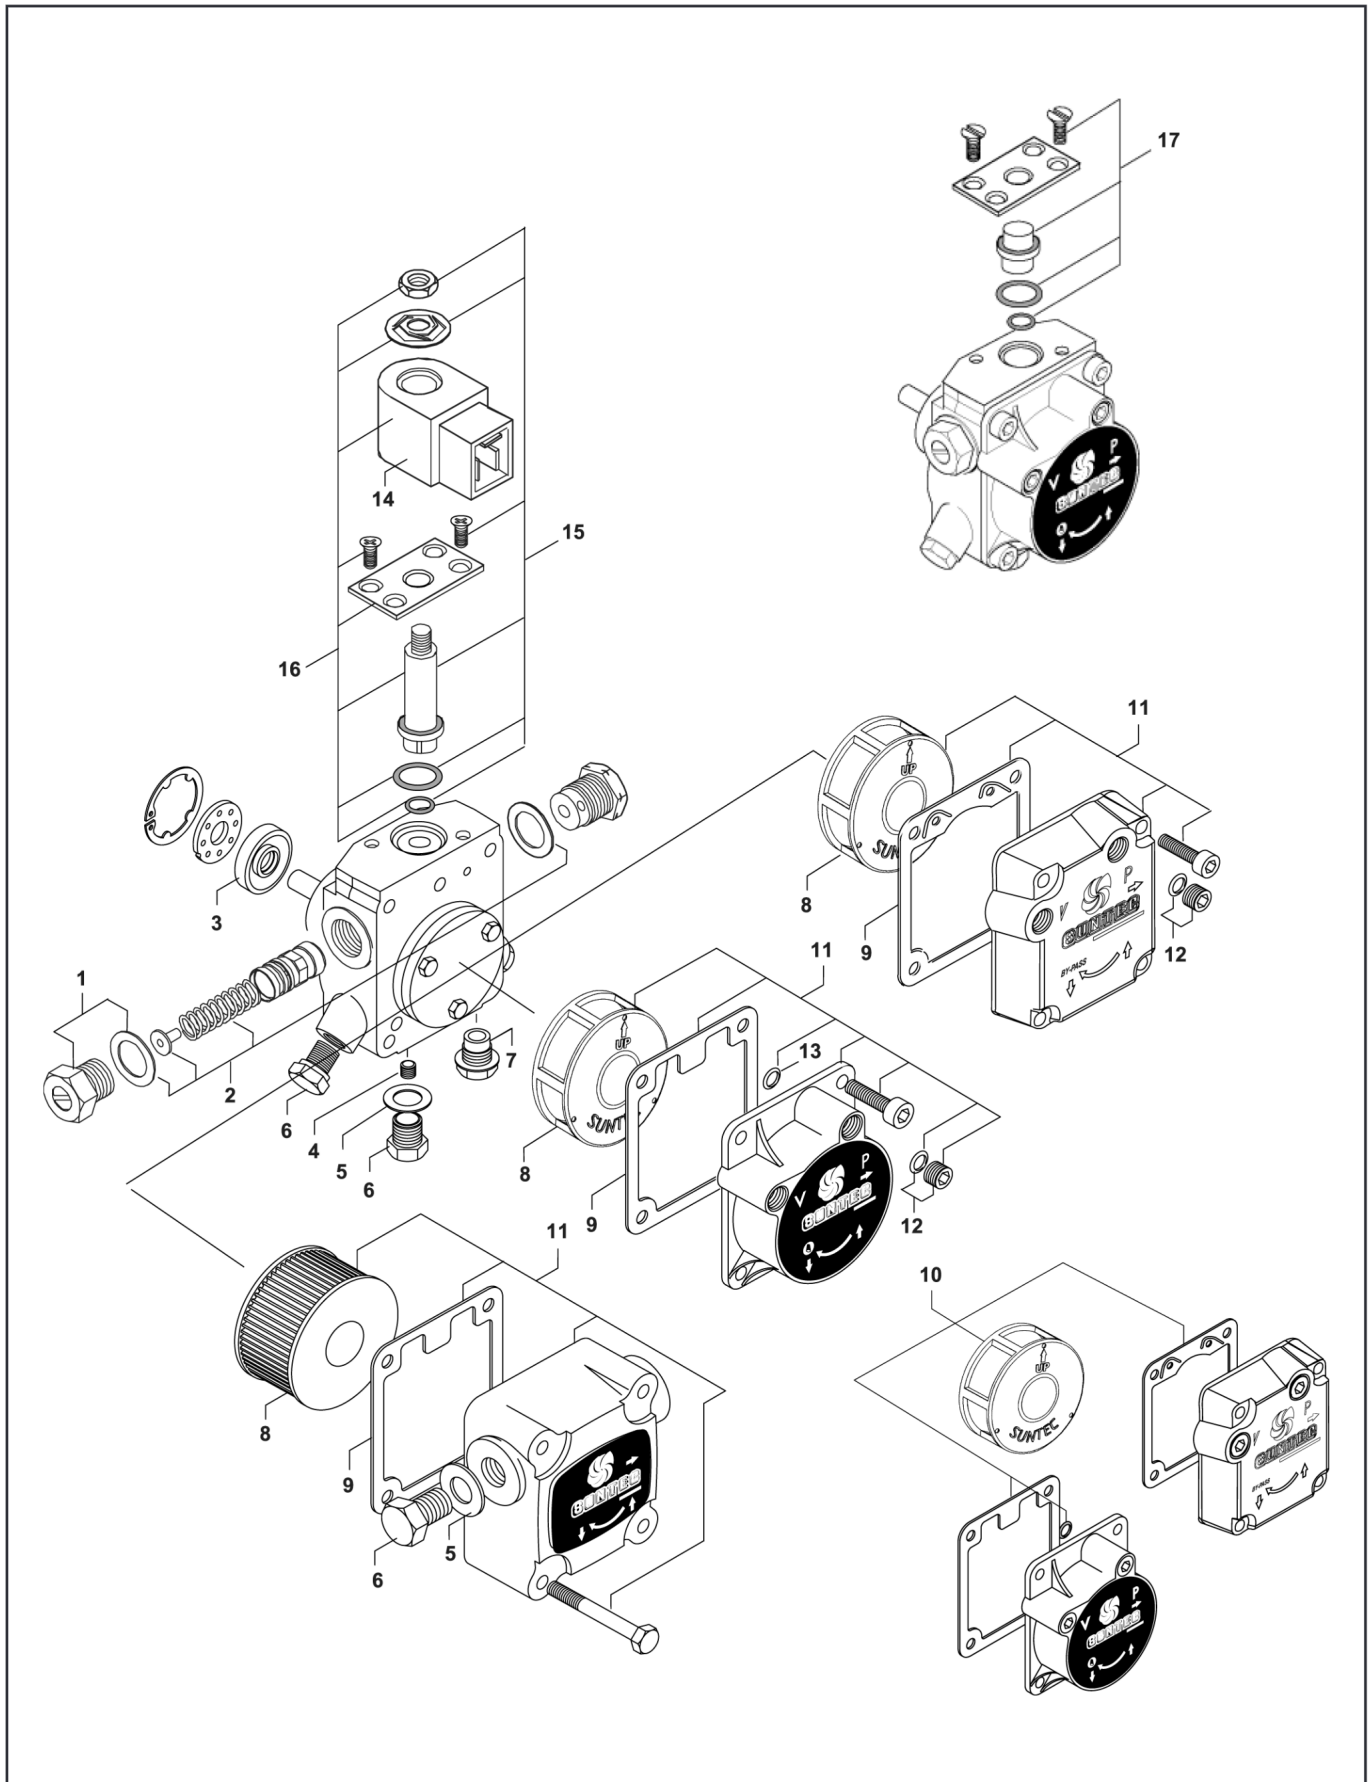

Запасные части Насосы AN / AS

Запасные части Насосы AN / AS

Поз.	Наименование	Description	Арт. №
1	Муфта, регулирующая давление, в сборе шлицевая отвёртка шестигранный ключ	Pressure adjusting plug assembly screw driver slot hexagon socket head	991495 991496
2	AN регулятор давления в комплекте 2 - 12 бар 7 - 14 бар 10 - 18 бар 7 - 25 бар <i>По причине безопасности этот комплект не доступен для насосов серии AS</i>	AN pressure regulator kit 2 -12 bars 7 - 14 bars 10 - 18 bars 7 - 25 bars <i>For safety reason, this kit is not available for AS pumps</i>	991494 991490 991491 991425
3	Сальник (манжетное уплотнение + защитный конус)	Shaft seal kit (lip seal + protective cone)	991552
4	Заглушка байпасной линии	By-pass plug	3779071
5	Прокладка G¼" G½"	Gasket G¼" G½"	3779201 3779261
6	Стальная заглушка G¼" G½" (без шайбы)	Steel plug G¼" G½" (without washer)	3779191 3779835
7	Пластиковая заглушка G¼" G½"	Plastic plug G¼" G½"	3729744TR 3773569TR
8	Сетчатый фильтр	Filter	см. инф. лист № 4-12 (014)
9	Прокладка крышки	Caver gasket	см. инф. лист № 4-10 (010)
10	Комплект "прокладка крышки + сетчатый фильтр + кольцевая прокладка"	"Cover gasket + filter + O-Ring" kit	991533
11	Комплект "крышка + прокладка крышки + сетчатый фильтр"	"Cover + cover gasket + filter" kit	см. инф. лист № 4-13 (016)
12	Заглушка порта датчика давления или вакуума	Pressure gauge port or vacuum gauge port screw	3713843
13	Кольцевая прокладка	O-Ring	3773590
14	AS электромагнитная катушка 220-240В, 50/60 Гц 110-120В, 50/60 Гц 24В, 50/60 Гц	AS coil 220-240V, 50/60 Hz 110-120V, 50/60 Hz 24V, 50/60 Hz	3713798SAV 3713824 3713823
15	AS электромагнитный клапан в сборе	AS tube assembly	см. инф. лист № 4-11 (011)
16	AS электромагнитный клапан в комплекте	AS solenoid kit	см. инф. лист № 4-11 (011)
17	Комплект замены AS ⇔ AN	Conversion kit AS ⇔ AN	991400